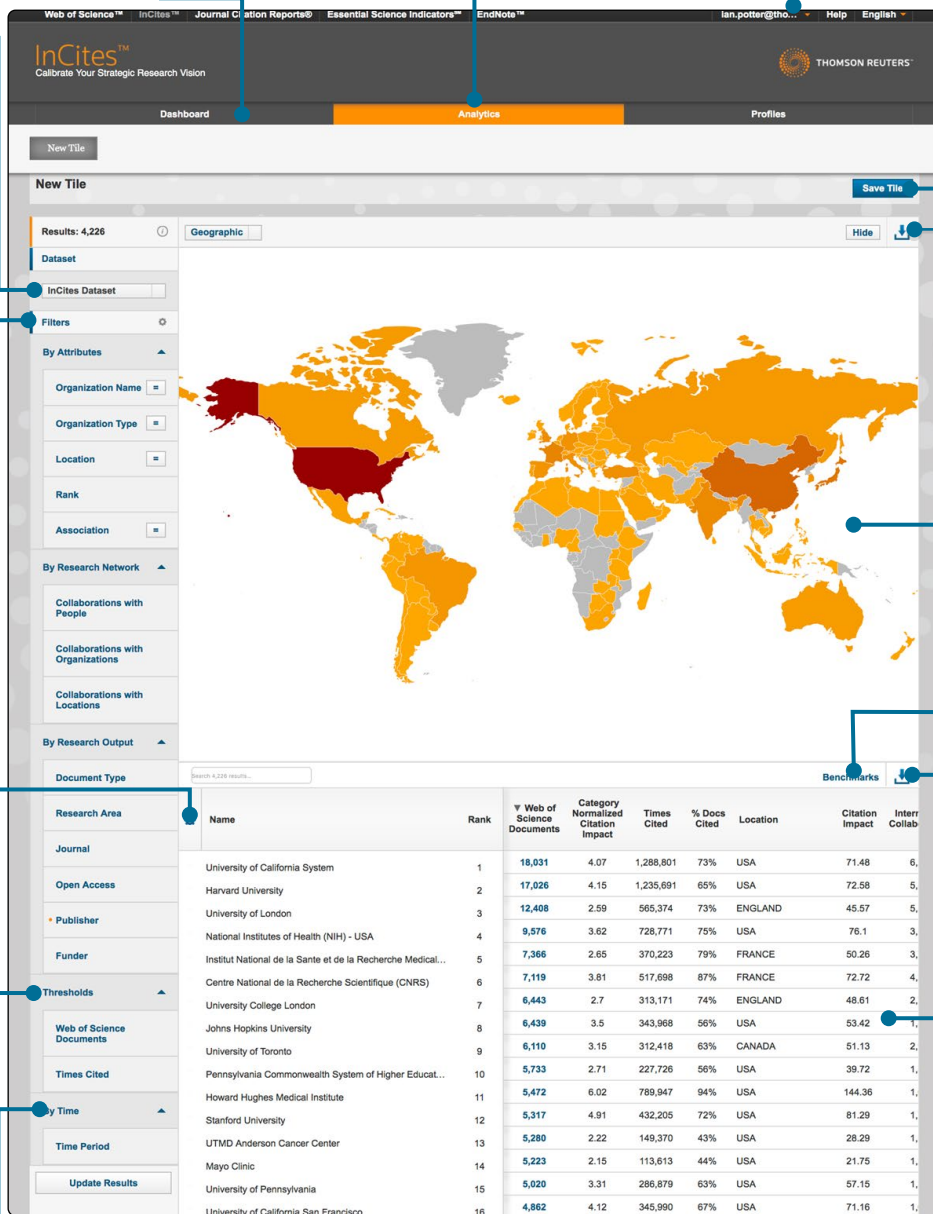

SUKURTUS ANALIZĖS GRAFIKUS SAUGOKITE IR JAIS DALINKITĖS ATASKAITŲ SKILTYJE

ANALIZĖS ATLIKIMUI NAUDOKITE ĮVAIRIUS KRITERIJUS IR NUSTATYMIUS

JUNGIANTIS PRIE INCITES REIKALINGA ASMENINĖ REGISTRACIJA

DUOMENŲ RINKINIAI. RINKITĖS BENDRĄ NUO 1980 M. SURINKTŲ DUOMENŲ RINKINĮ ARBA SAVO INDIVIDUALIZUOTĄ (ATSIŪSTĄ IŠ WOSCC DB) DUOMENŲ RINKINĮ

SIAURINKITE DUOMENIS PAGAL INSTITUCIJĄ, VIETĄ, MOKSLO KRYPTĮ, DOKUMENTO TIPĄ, IR KT.

PER NUSTATYMŲ NUORODĄ IŠ PATEIKTŲ GALIMŲ RODIKLIŲ SĄRAŠO PASIRINKITE TINKAMUS IR JUOS ĮTRAUKITE Į RODOMĄ LENTELE

DOKUMENTŲ IR JUŲ CITAVIMO SKAIČIAUS RIBŲ NUSTATYMAS

LAIKOTARPIO NUSTATYMAS NUO 1980 M. IKI DABAR